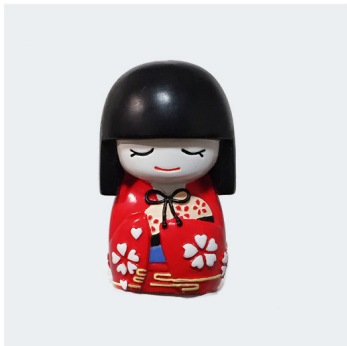

【舞こけし】

■品番: MKS-RD
舞こけし(赤)
H50mm