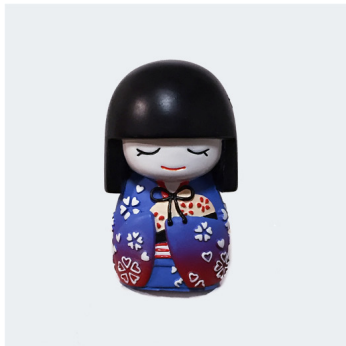

■品番: MKS-PP
舞こけし(紫ピンク)
H50mm