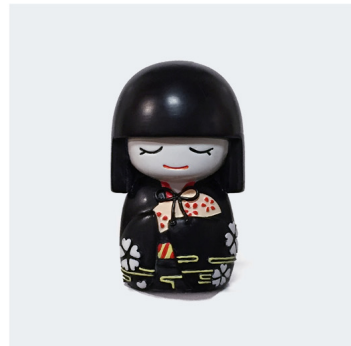

■品番: MKS-BK
舞こけし(黒)
H50mm

お問い合わせは弊社ホームページよりお願いします。

<http://www.nn-find.com/>

有限会社 エヌ.アンド.エヌ.ファインド.ジャパン
〒604-8076 京都市中京区海老屋町323-3
TEL: 075-334-5572 FAX: 075-221-4277

※舞こけしは京都よつば屋の商標登録として出願中です。